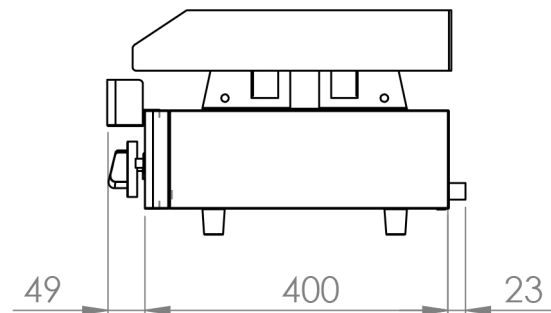

## Plancha a gas acero rectificado 15 mm 60PGC

### INFORMACIÓN TÉCNICA

Válvulas	2
Quemadores	2
Potencia (Kw)	6.4
Superficie útil (Ax F) (mm)	600 x 400
Dimensiones (Ax F x H) (mm)	610 x 457 x 240
Peso (Kg)	47
PVP (€)	986