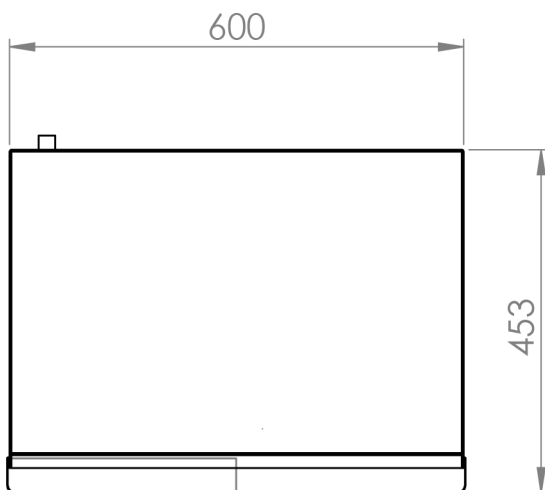

## Plancha a gas acero rectificado 15 mm 60PGC

### INFORMACIÓN TÉCNICA

Válvulas	2
Quemadores	2
Potencia (Kw)	6.4
Superficie útil (Ax F) (mm)	600 x 400
Dimensiones (Ax F x H) (mm)	610 x 457 x 240
Peso (Kg)	47
PVP (€)	986