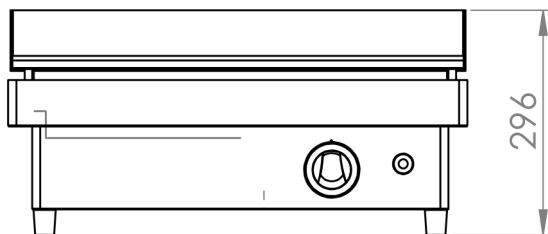

## Plancha a gas acero rectificado 15 mm 60PGC

### INFORMACIÓN TÉCNICA

Válvulas	2
Quemadores	2
Potencia (Kw)	6.4
Superficie útil (Ax F) (mm)	600 x 400
Dimensiones (Ax F x H) (mm)	610 x 457 x 240
Peso (Kg)	47
PVP (€)	986