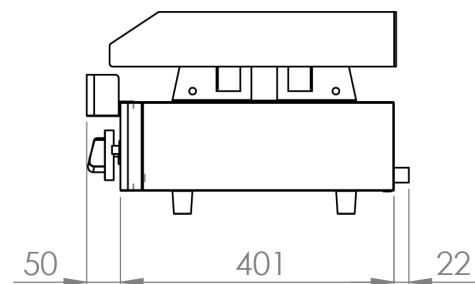

Plancha a gas acero cromado 15 mm 80PGC

INFORMACIÓN TÉCNICA

Válvulas	3
Quemadores	3
Potencia (Kw)	9.6
Superficie útil (Ax F) (mm)	800 x 400
Dimensiones (Ax F x H) (mm)	810 x 457 x 240
Peso (Kg)	60
PVP (€)	1288

ACCESORIOS INCLUIDOS

Placa cromada 15 mm 800 x 400	1
Bandeja recoge grasas 800	1
Espiga	1
Codo	1
Inyectores para cambio de gas	3
Patas	4

ACCESORIOS OPCIONALES

Mesa acero inoxidable para 80PGC	80MPGCG