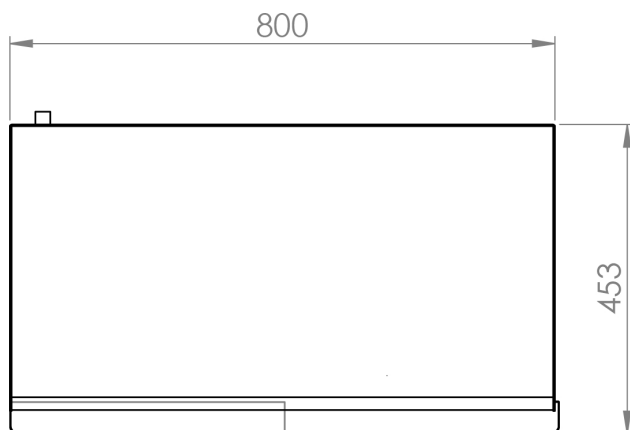

Plancha a gas acero cromado 15 mm 80PGC

INFORMACIÓN TÉCNICA

Válvulas	3
Quemadores	3
Potencia (Kw)	9.6
Superficie útil (Ax F) (mm)	800 x 400
Dimensiones (Ax F x H) (mm)	810 x 457 x 240
Peso (Kg)	60
PVP (€)	1288

ACCESORIOS INCLUIDOS

Placa cromada 15 mm 800 x 400	1
Bandeja recoge grasas 800	1
Espiga	1
Codo	1
Inyectores para cambio de gas	3
Patas	4

ACCESORIOS OPCIONALES

Mesa acero inoxidable para 80PGC	80MPGCG