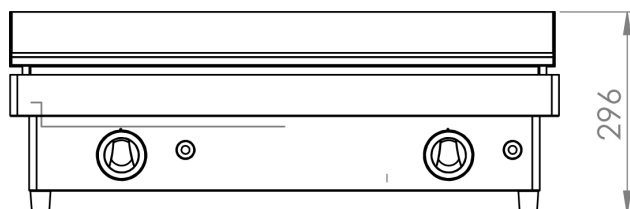

Plancha a gas acero cromado 15 mm 80PGC

INFORMACIÓN TÉCNICA

Válvulas	3
Quemadores	3
Potencia (Kw)	9.6
Superficie útil (Ax F) (mm)	800 x 400
Dimensiones (Ax F x H) (mm)	810 x 457 x 240
Peso (Kg)	60
PVP (€)	1288

ACCESORIOS INCLUIDOS

Placa cromada 15 mm 800 x 400	1
Bandeja recoge grasas 800	1
Espiga	1
Codo	1
Inyectores para cambio de gas	3
Patas	4

ACCESORIOS OPCIONALES

Mesa acero inoxidable para 80PGC	80MPGCG