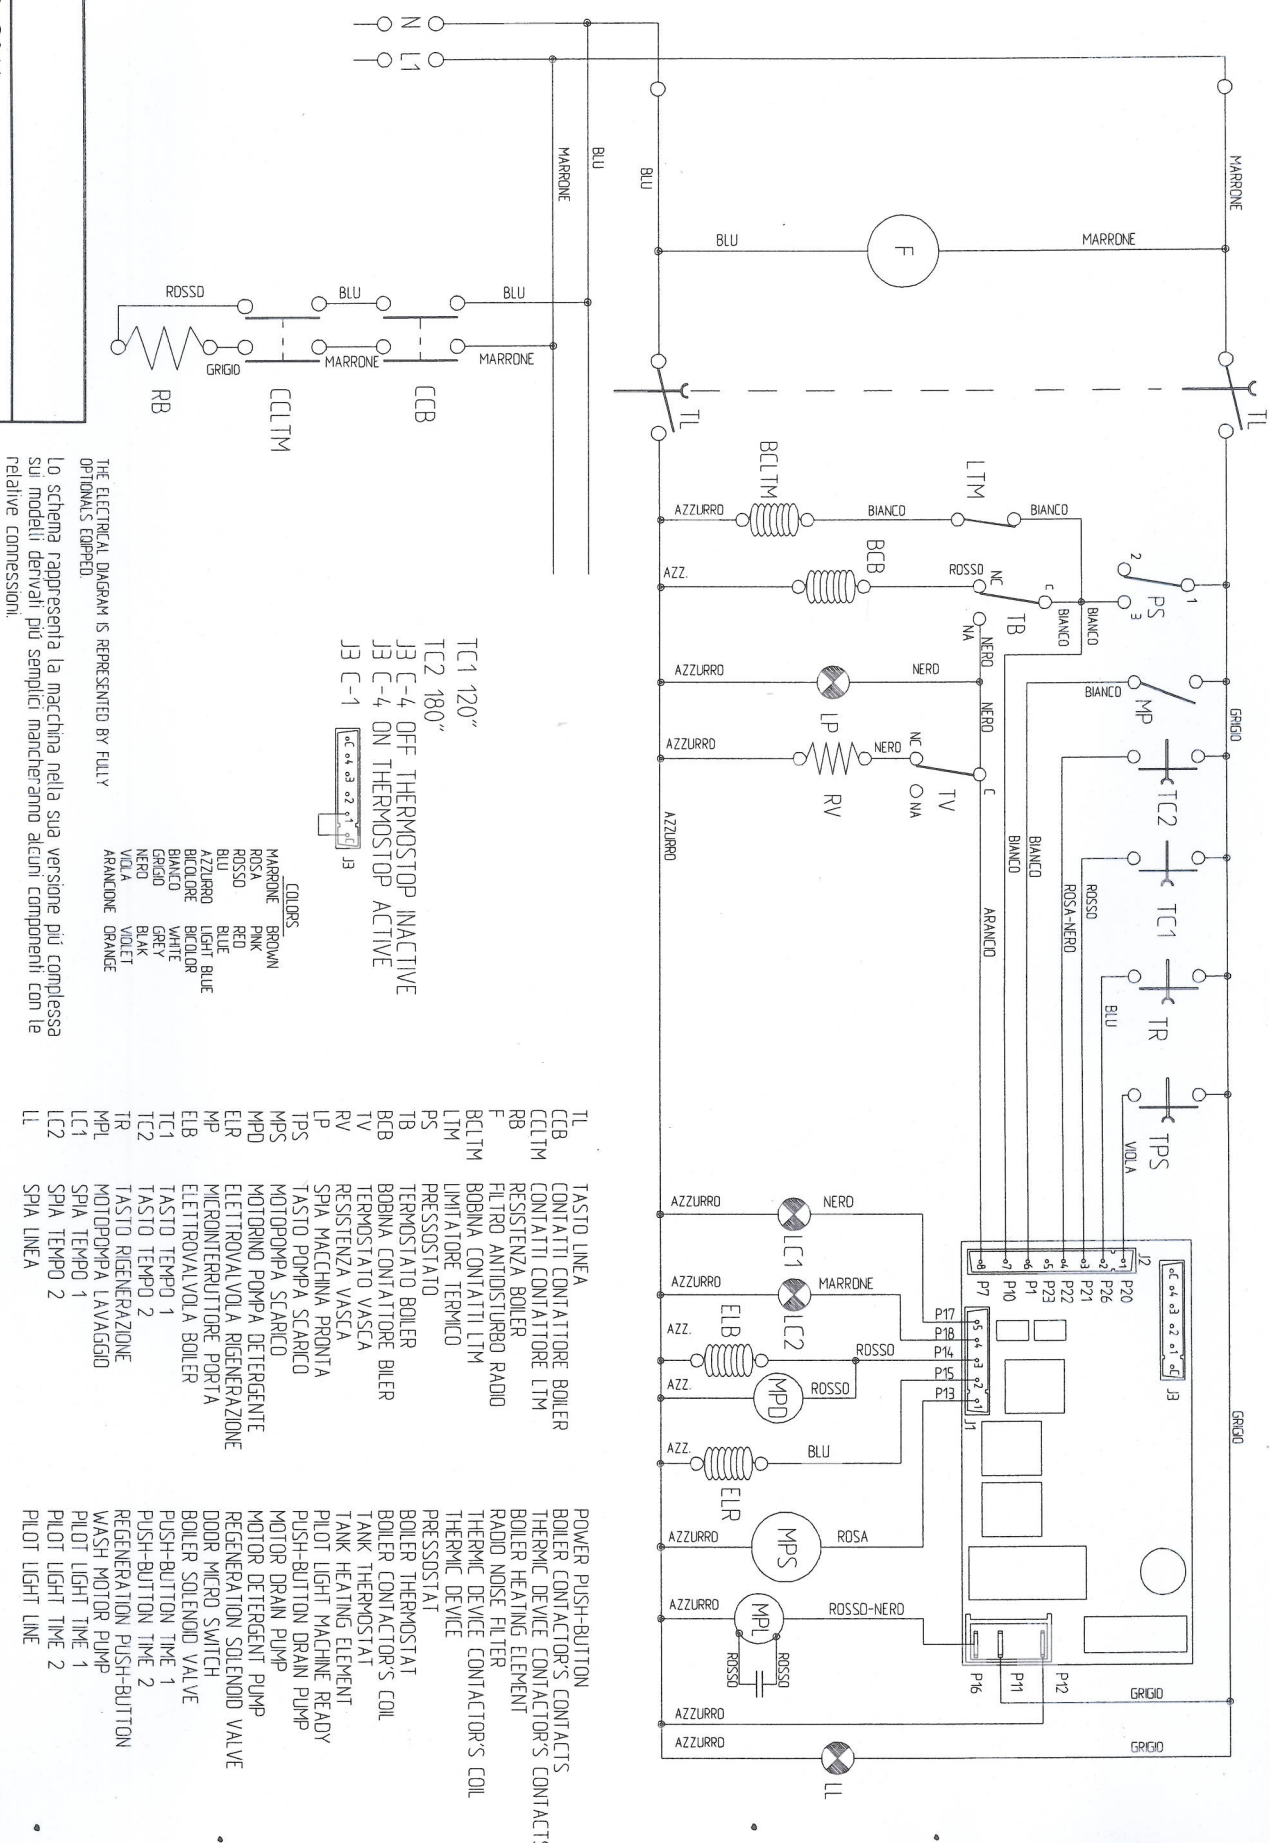

NL 50 2016

THE ELECTRICAL DIAGRAM IS REPRESENTED BY FULLY  
OPTIONALS EQUIPPED.  
Lo schema rappresenta la macchina nella sua versione più complessa  
sui modelli derivati più semplici mancheranno alcuni componenti con le  
relative connessioni.

- COLORS
- MARRONE BROWN
  - ROSSA PINK
  - ROSSO RED
  - BLU BLUE
  - AZZURRO LIGHT BLUE
  - BIANCO WHITE
  - GRIGIO GREY
  - NERO BLACK
  - VIOLA VIOLET
  - ARANCIONE ORANGE

- TC1 120"
- TC2 180"
- J3 C-4 OFF THERMOSTOP INACTIVE
- J3 C-4 ON THERMOSTOP ACTIVE
- J3 C-1

- TL TASTO LINEA
- CCB CONTATTI CONTATTATORE BOILER
- CCLTM CONTATTI CONTATTATORE LTM
- RB RESISTENZA BOILER
- F FILTRO ANTIDISTURBO RADIO
- BCLTM BOBINA CONTATTI LTM
- LTM LIMITATORE TERMICO
- PS PRESSOSTATO
- TB TERMOSTATO BOILER
- BCB BOBINA CONTATTATORE BILER
- TV TERMOSTATO VASCA
- RV RESISTENZA VASCA
- LP SPA MACCHINA PRONTA
- TPS TASTO POMPA SCARICO
- MPS MOTOPOMPA SCARICO
- MPD MOTOPOMPA POMPA DETERGENTE
- ELR ELETTROVALVOLA RIGENERAZIONE
- MP MICROINTERUTTORE PORTA
- ELB ELETTROVALVOLA BOILER
- TC1 TASTO TEMPO 1
- TC2 TASTO TEMPO 2
- TR TASTO RIGENERAZIONE
- MPL TASTO POMPA LAVAGGIO
- LL SPA TEMPO 1
- LL SPA TEMPO 2
- LL SPA LINEA