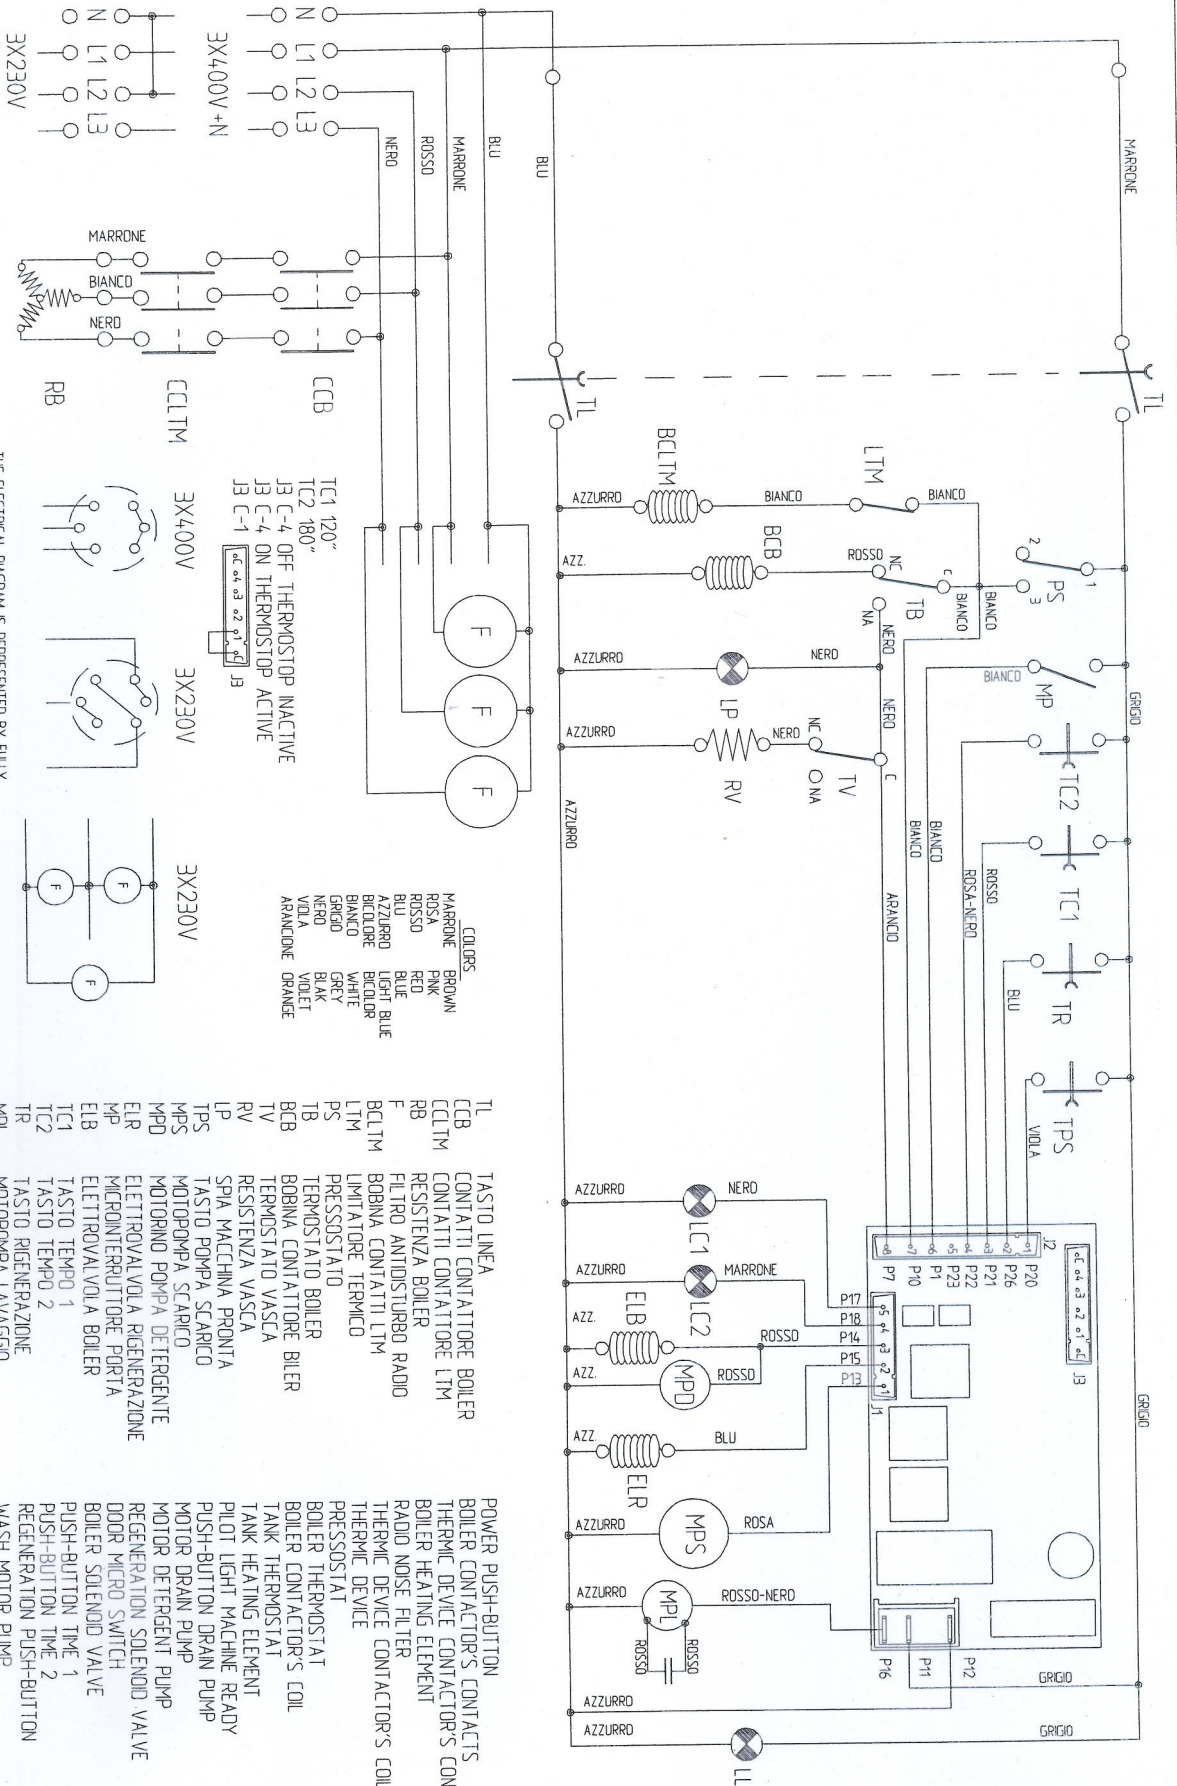

NL-50 400V

NL 50 2016 3PH+N

THE ELECTRICAL DIAGRAM IS REPRESENTED BY FULLY OPTIONAL EQUIPPED

Lo schema rappresenta la macchina nella sua versione più complessa sui modelli derivati più semplici manterranno alcuni componenti con le relative connessioni.