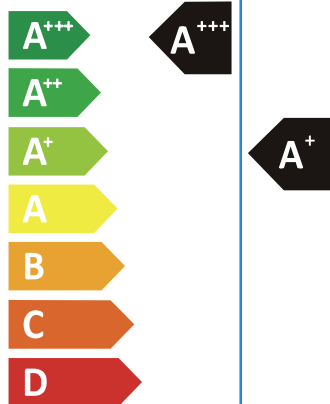

ENERG
енергия · ενέργεια

MUNDCLIMA®

MUCR-18-H11-I
MUER-18-H11-E

SEER

kW **5.4**
SEER **6.5**
kWh/annum **291**

SCOP

kW	5.2	4.3	X
SCOP	5.1	4.0	X
kWh/annum	1434	1505	X

58dB

65dB