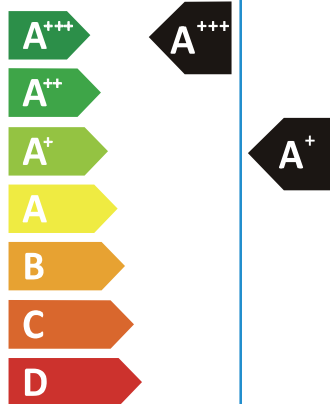

ENERG
енергия · ενέργεια

MUNDCLIMA®

MUCR-12-H11-I
MUER-12-H11-E

SEER

kW **3.5**
SEER **6.3**
kWh/annum **197**

SCOP

kW	3.4	2.7	X
SCOP	5.1	4.0	X
kWh/annum	933	945	X

57dB