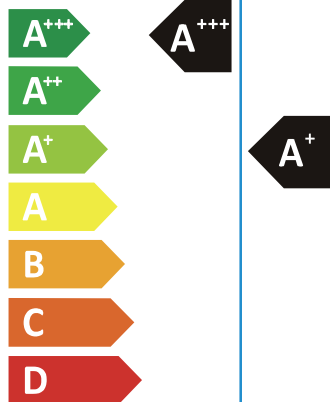

## MUNDCLIMA®

MUCR-24-H11-I  
MUER-24-H11-E

SEER

kW **7.1**  
SEER **6.2**  
kWh/annum **401**

SCOP

kW	<b>6.0</b>	<b>5.4</b>	X
SCOP	<b>5.1</b>	<b>4.0</b>	X
kWh/annum	<b>1647</b>	<b>1890</b>	X

**61dB**

**67dB**