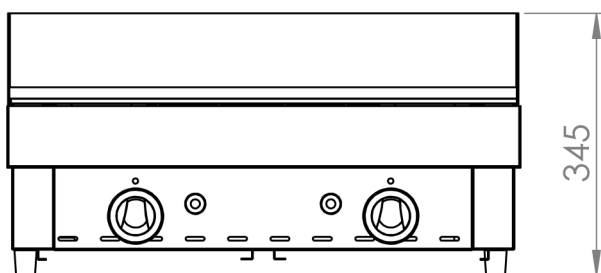

Frytop a gas acero rectificado 15 mm 70FRYGR

INFORMACIÓN TÉCNICA

Válvulas	2
Quemadores	4
Potencia (Kw)	12.8
Superficie útil (Ax F) (mm)	670 x 500
Dimensiones (Ax F x H) (mm)	670 x 590 x 345
Peso (Kg)	54
PVP (€)	1030

ACCESORIOS INCLUIDOS

Placa rectificada 15 mm 670 x 500	1
Bandeja recoge grasas 700	1
Espiga	1
Codo	1
Inyectores para cambio de gas	4
Patas	4

ACCESORIOS OPCIONALES

Mesa acero inoxidable para 70FRYGR	70MFRVA