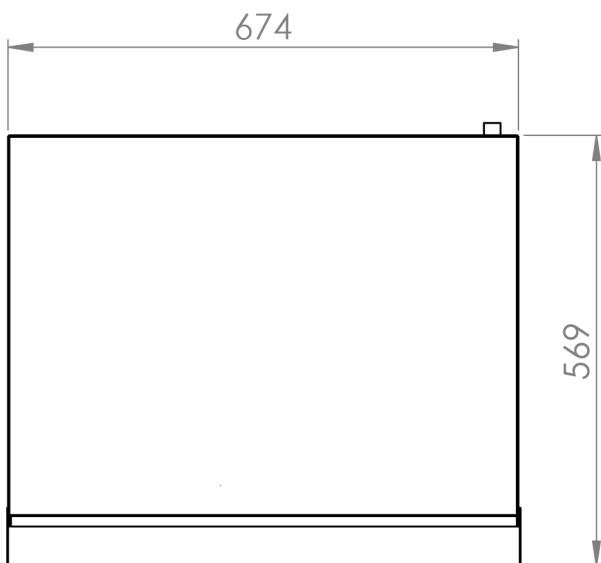

Frytop a gas acero rectificado 15 mm 70FRYGR

INFORMACIÓN TÉCNICA

Válvulas	2
Quemadores	4
Potencia (Kw)	12.8
Superficie útil (Ax F) (mm)	670 x 500
Dimensiones (Ax F x H) (mm)	670 x 590 x 345
Peso (Kg)	54
PVP (€)	1030