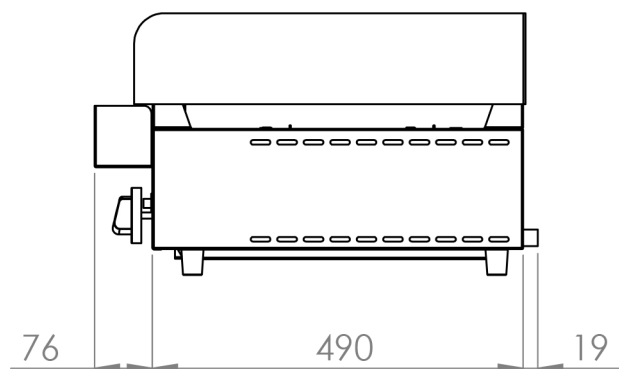

Frytop a gas acero rectificado 15 mm 70FRYGR

INFORMACIÓN TÉCNICA

Válvulas	2
Quemadores	4
Potencia (Kw)	12.8
Superficie útil (Ax F) (mm)	670 x 500
Dimensiones (Ax F x H) (mm)	670 x 590 x 345
Peso (Kg)	54
PVP (€)	1030

ACCESORIOS INCLUIDOS

Placa rectificada 15 mm 670 x 500	1
Bandeja recoge grasas 700	1
Espiga	1
Codo	1
Inyectores para cambio de gas	4
Patas	4

ACCESORIOS OPCIONALES

Mesa acero inoxidable para 70FRYGR	70MFRVA