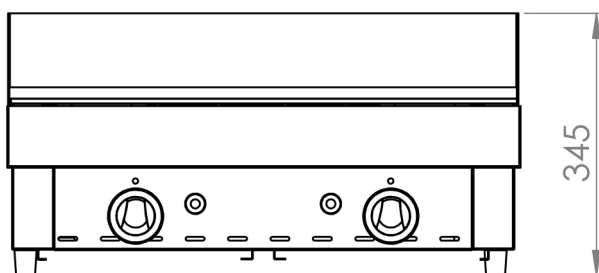

Frytop a gas acero cromado 15 mm 70FRYGC

INFORMACIÓN TÉCNICA

Válvulas	2
Quemadores	4
Potencia (Kw)	12.8
Superficie útil (Ax F) (mm)	670 x 500
Dimensiones (Ax F x H) (mm)	670 x 590 x 345
Peso (Kg)	54
PVP (€)	1546

ACCESORIOS INCLUIDOS

Placa cromada 15 mm 670 x 500	1
Bandeja recoge grasas 700	1
Espiga	1
Codo	1
Inyectores para cambio de gas	4
Patas	4

ACCESORIOS OPCIONALES

Mesa acero inoxidable para 70FRYGC	70MFRVA