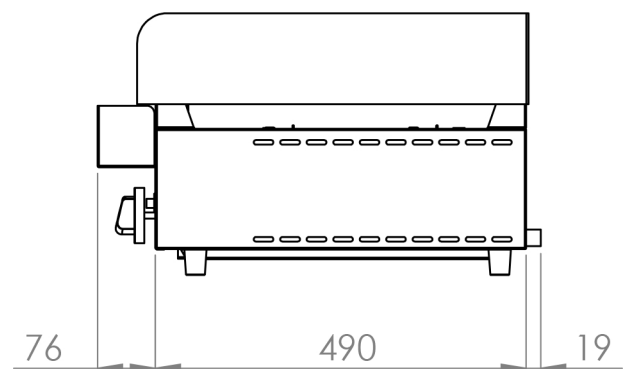

Frytop a gas acero cromado 15 mm 70FRYGC

INFORMACIÓN TÉCNICA

Válvulas	2
Quemadores	4
Potencia (Kw)	12.8
Superficie útil (Ax F) (mm)	670 x 500
Dimensiones (Ax F x H) (mm)	670 x 590 x 345
Peso (Kg)	54
PVP (€)	1546

ACCESORIOS INCLUIDOS

Placa cromada 15 mm 670 x 500	1
Bandeja recoge grasas 700	1
Espiga	1
Codo	1
Inyectores para cambio de gas	4
Patas	4

ACCESORIOS OPCIONALES

Mesa acero inoxidable para 70FRYGC	70MFRVA