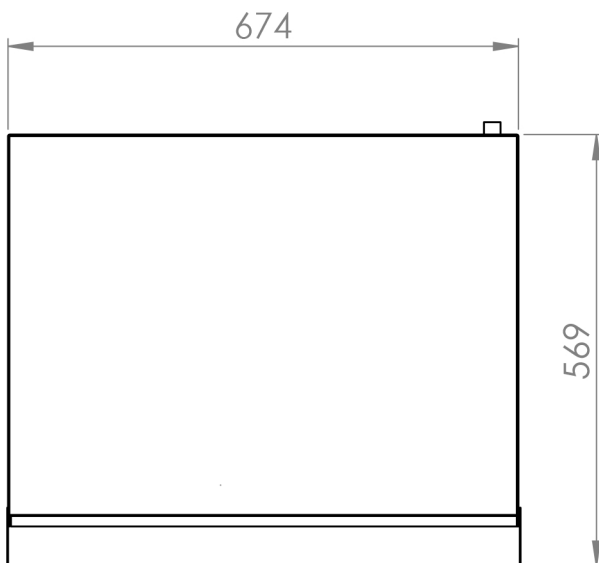

Frytop a gas acero cromado 15 mm 70FRYGC

INFORMACIÓN TÉCNICA

Válvulas	2
Quemadores	4
Potencia (Kw)	12.8
Superficie útil (Ax F) (mm)	670 x 500
Dimensiones (Ax F x H) (mm)	670 x 590 x 345
Peso (Kg)	54
PVP (€)	1546